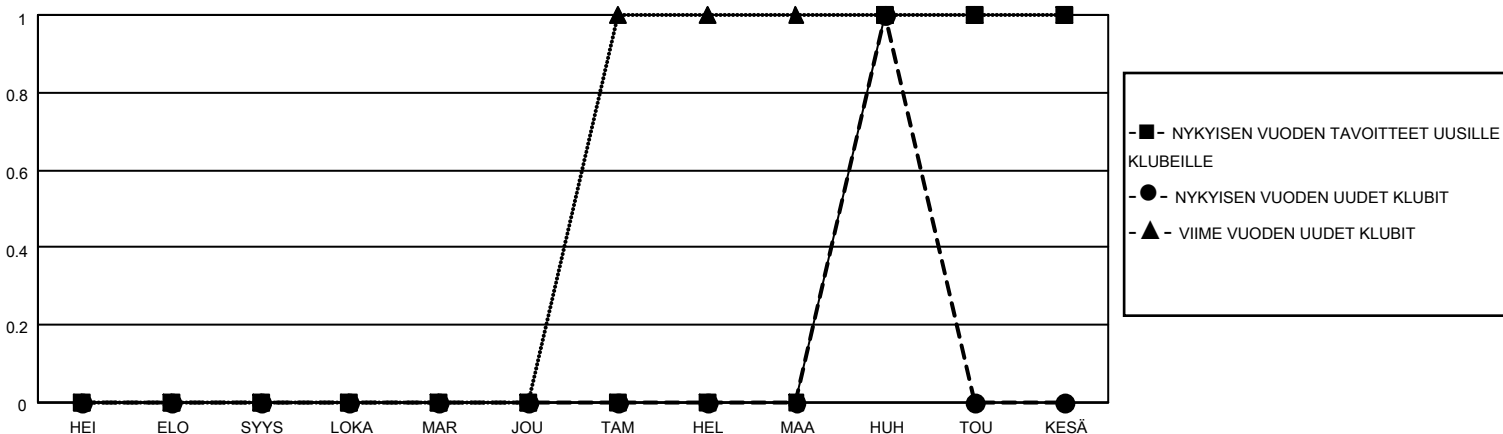

MONTHLY MEMBERSHIP PROGRESS REPORT

District 107 A

Results as of: 4/30/2026

GMT:

SIJAINTI FINLAND

GMT VAALIPIIRI

Klubit				jäsentä			
TULOKSET 2025-2026				TULOKSET 2025-2026			
NELJÄNNES	UUDEN KLUBIN TAVOITE	UUDET KLUBIT	LOPETETUT KLUBIT	NELJÄNNES	JÄSENKASVUN NETTOTAVOITE	TOTEUTUNUT JÄSENKASVU	POISTETUT JÄSENET (mukaan lukien siirrot)
HEI/ELO/SYYS	0	0	1	HEI/ELO/SYYS	25	10	44
LOKA/MAR/JOU	0	0	2	LOKA/MAR/JOU	35	25	27
TAM/HEL/MAA	0	0	0	TAM/HEL/MAA	35	25	18
HUH/TOU/KESÄ	1	1	0	HUH/TOU/KESÄ	25	25	40

TAVOITTEET JA UUDET KLUBIT, KUMULATIIVINEN

TAVOITTEET JA JÄSENET, KUMULATIIVINEN

LAKKAUTETUT KLUBIT: 3

35 CLUBS OF 73 LISÄNNY YHDEN TAI USEAMMAN UUTTA JÄSENTÄ

SUKUPUOLIJAKAUMA

MIES 1,285 (78.88%)
NAINEN 354 (21.73%)