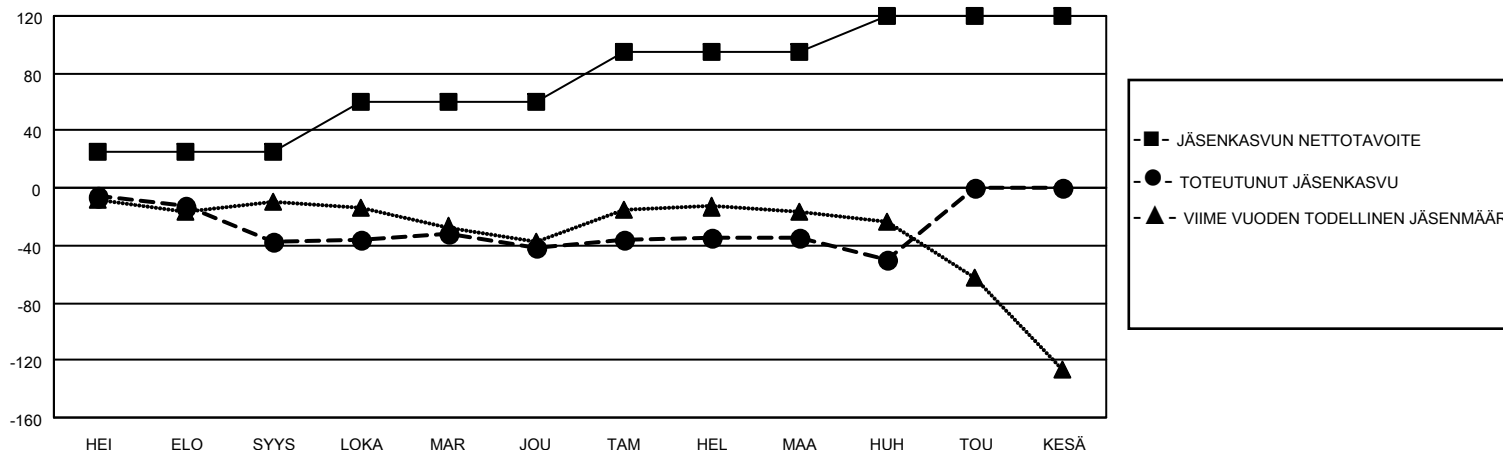

MONTHLY MEMBERSHIP PROGRESS REPORT

District 107 A

Results as of: 4/30/2026

GMT:

SIJAINTI FINLAND

GMT VAALIPIIRI

Klubit				jäsentä			
TULOKSET 2025-2026				TULOKSET 2025-2026			
NELJÄNNES	UUDEN KLUBIN TAVOITE	UUDET KLUBIT	LOPETETUT KLUBIT	NELJÄNNES	JÄSENKASVUN NETTOTAVOITE	TOTEUTUNUT JÄSENKASVU	POISTETUT JÄSENET (mukaan lukien siirrot)
HEI/ELO/SYYS	0	0	1	HEI/ELO/SYYS	25	10	44
LOKA/MAR/JOU	0	0	2	LOKA/MAR/JOU	35	25	27
TAM/HEL/MAA	0	0	0	TAM/HEL/MAA	35	25	18
HUH/TOU/KESÄ	1	1	0	HUH/TOU/KESÄ	25	25	40

TAVOITTEET JA UUDET KLUBIT, KUMULATIIVINEN

TAVOITTEET JA JÄSENET, KUMULATIIVINEN

LAKKAUTETUT KLUBIT: 3

35 CLUBS OF 73 LISÄNNY YHDEN TAI USEAMMAN UUTTA JÄSENTÄ

SUKUPUOLIJAKAUMA

MIES 1,285 (78.88%)
NAINEN 354 (21.73%)